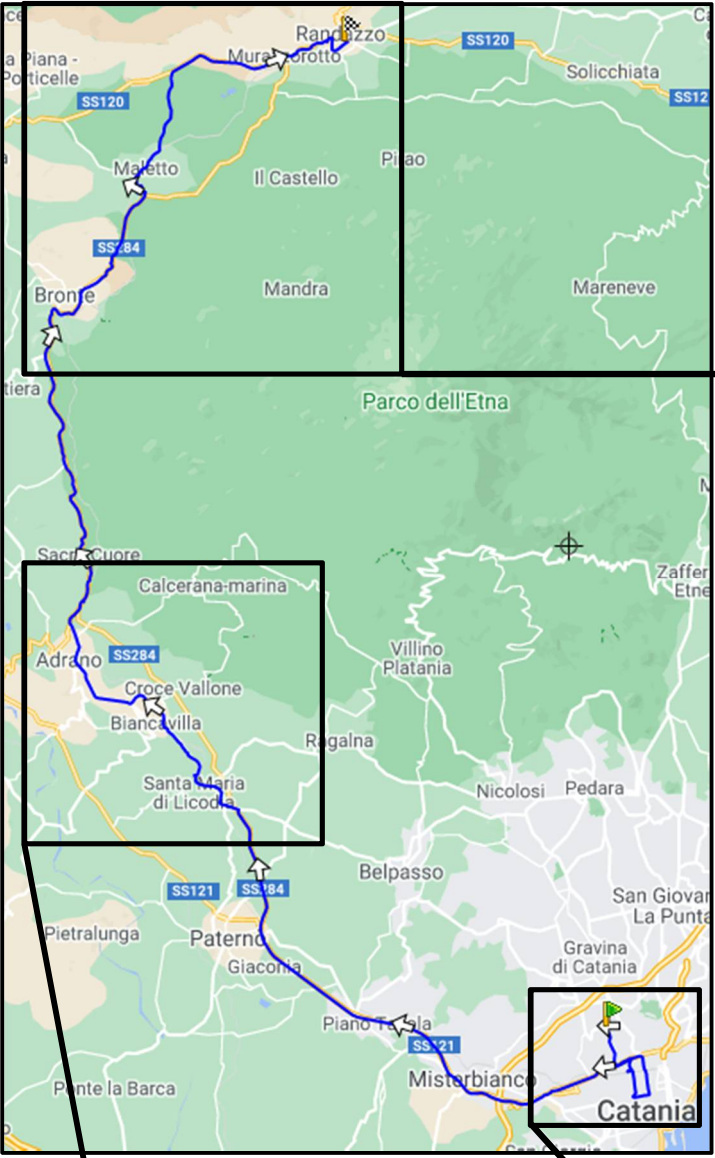

# GESTIONE GOVERNATIVA – FERROVIA CIRCUMMETNEA CATANIA

## DETTAGLIO RANDAZZO, MALETTO, BRONTE

## DETTAGLIO ADRANO, BIANCAVILLA, SANTA MARIA DI LICODIA

**Codice Linea:** 4A (Sostitutivo treni)  
**Tratta:** Randazzo, Maletto, Bronte, Adrano, Biancavilla, S. Maria di Licodia, Catania  
**Chilometri:** 75 Km  
**Q.tà fermate:** 65 (solo a richiesta)

## DETTAGLIO CATANIA