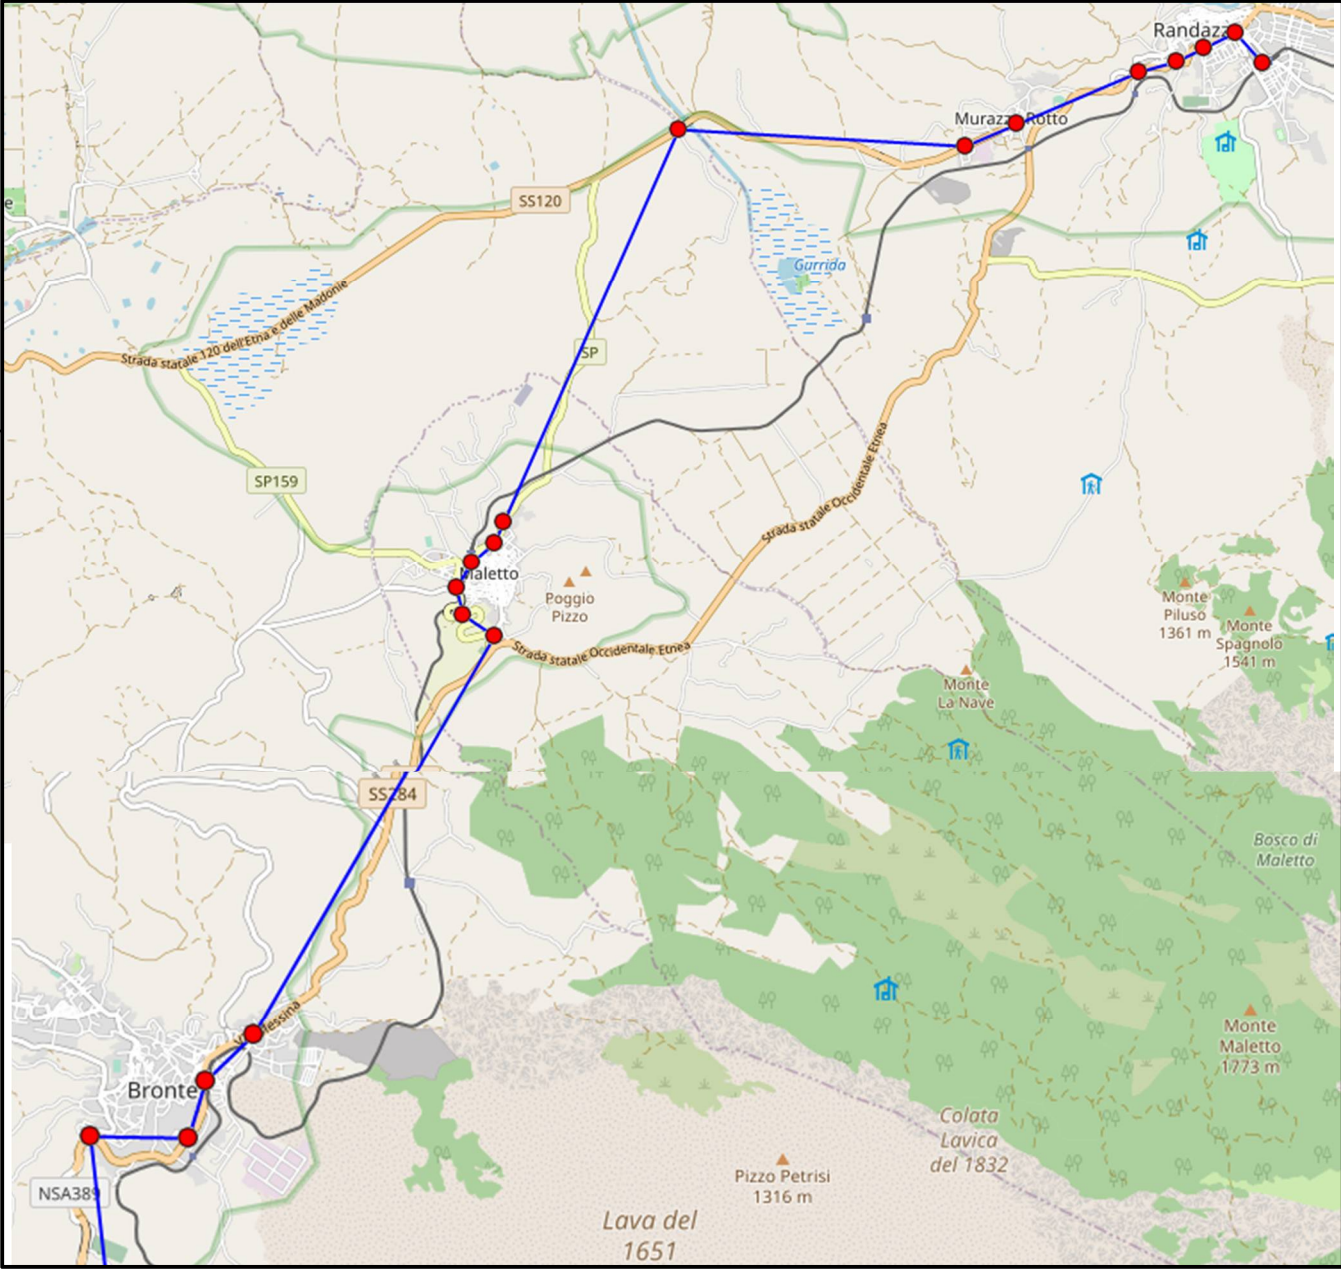

# GESTIONE GOVERNATIVA – FERROVIA CIRCUMMETNEA CATANIA

## DETTAGLIO RANDAZZO, MALETTO, BRONTE

## DETTAGLIO ADRANO, BIANCAVILLA, SANTA MARIA DI LICODIA

**Codice Linea:** 4A (Sostitutivo treni)  
**Tratta:** Randazzo, Maletto, Bronte, Adrano, Biancavilla, S. Maria di Licodia, Catania  
**Chilometri:** 75 Km  
**Q.tà fermate:** 65 (solo a richiesta)

## DETTAGLIO CATANIA