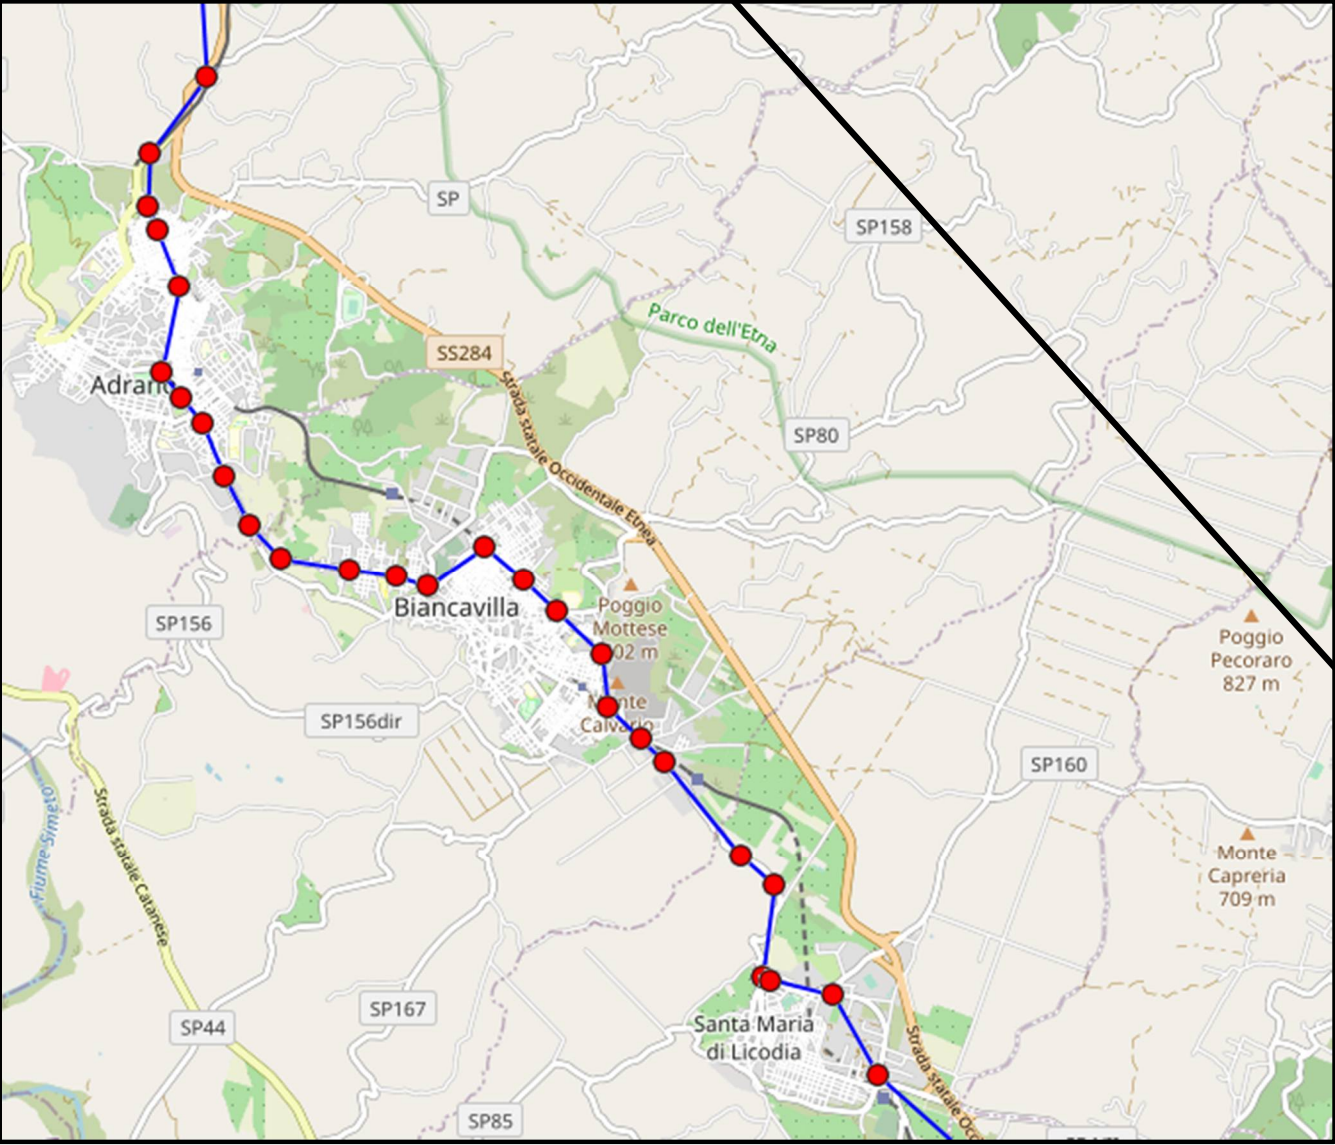

# GESTIONE GOVERNATIVA – FERROVIA CIRCUMMETNEA CATANIA

## INQUADRAMENTO TRATTA

## DETTAGLIO ADRANO, BIANCAVILLA, SANTA MARIA DI LICODIA

**Codice Linea:** 4A (Sostitutivo treni)  
**Tratta:** Randazzo, Maletto, Bronte, Adrano, Biancavilla, S. Maria di Licodia, Catania  
**Chilometri:** 75 Km  
**Q.tà fermate:** 65 (solo a richiesta)

## DETTAGLIO CATANIA